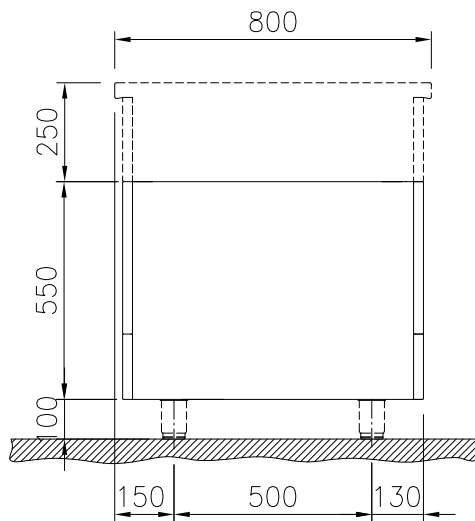

Approvazione: _____

Fronte

Informazioni chiave
**Dimensioni esterne,
 larghezza:**

588215 (MA1BDAD000) 400 mm

**Dimensioni esterne,
 profondità:**

800 mm

Dimensioni esterne, altezza:

550 mm

Dimensioni vano (larghezza):

340 mm

Dimensioni vano (altezza):

330 mm

Dimensioni vano (profondità):

740 mm

Peso netto:

18 kg

Lato

Alto

Accessori opzionali

- Pannello laterale in acciaio inox (12 mm), installazione a isola, 800x800mm PNC 912508
- Zoccolatura frontale in acciaio inox da 400 mm PNC 912594
- Zoccolatura laterale in acciaio inox, sx e dx per installazione a isola, 800mm PNC 912619
- Zoccolatura laterale in acciaio inox, sx e dx per installazione a muro, 800mm PNC 912622
- Zoccolatura laterale in acciaio inox, sx e dx per installazione schiena contro schiena, 1600mm PNC 912625
- Zoccolatura in acciaio inox, per installazione contro parete, 400 mm PNC 912802
- Zoccolatura in acciaio inox, per installazione a isola, 400 mm PNC 912821
- Pannello laterale in acciaio inox sinistro (12 mm), installazione contro parete, 800x800mm PNC 913094
- Pannello laterale in acciaio inox destro (12 mm), a filo, installazione contro parete, 800x800mm PNC 913098
- Pannello posteriore in acciaio inox, per vani e unità, 1 lato operatore, 400x550mm PNC 913178
- - NOT TRANSLATED - PNC 913216
- - NOT TRANSLATED - PNC 913217
- Ripiano per vano armadiato L= 340mm, 1 lato operatore PNC 913233
- - NOT TRANSLATED - PNC 913257
- - NOT TRANSLATED - PNC 913264
- - NOT TRANSLATED - PNC 913266
- - NOT TRANSLATED - PNC 913273
- - NOT TRANSLATED - PNC 913274
- Kit fissaggio ripiani - 1 lato operatore PNC 913279
- - NOT TRANSLATED - PNC 913669
- - NOT TRANSLATED - PNC 913685