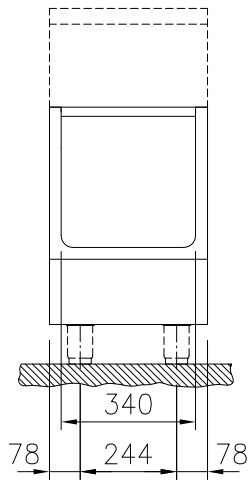

588215 (MA1BDAD000) * NOT TRANSLATED *

Caratteristiche e benefici

- Tutti i componenti principali possono essere facilmente accessibili dal fronte.
- [NOT TRANSLATED]

Costruzione

- Protezione all'acqua IPX5.
- Base aperta con profilo igienico caratterizzato da bordi rotondi di grandi dimensioni.
- Top in acciaio inox AISI 304 di 2 mm di spessore.
- Tutte le superfici sono costruite evitando il più possibile zone di accumulo dello sporco per facilitare le operazioni di pulizia.
- Vano per lo stoccaggio di bacinelle GN 1/1 sulla base dell'apparecchiatura
- Telaio interno robusto in acciaio inox.

Approvazione: _____

Fronte

Informazioni chiave
**Dimensioni esterne,
 larghezza:**

588215 (MA1BDAD000) 400 mm

**Dimensioni esterne,
 profondità:**

800 mm

Dimensioni esterne, altezza:

550 mm

Dimensioni vano (larghezza):

340 mm

Dimensioni vano (altezza):

330 mm

Dimensioni vano (profondità):

740 mm

Peso netto:

18 kg