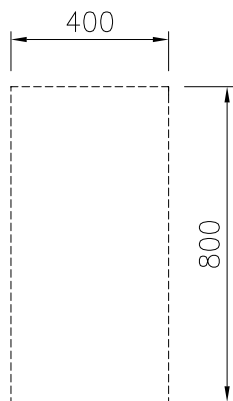

Approvazione: _____

Fronte

Informazioni chiave
**Dimensioni esterne,
 larghezza:**

588215 (MA1BDAD000) 400 mm

**Dimensioni esterne,
 profondità:**

800 mm

Dimensioni esterne, altezza:

550 mm

Dimensioni vano (larghezza):

340 mm

Dimensioni vano (altezza):

330 mm

Dimensioni vano (profondità):

740 mm

Peso netto:

18 kg

Lato

Alto

Accessori opzionali

- Pannello laterale in acciaio inox (12 mm), installazione a isola, 800x800mm PNC 912508
- Zoccolatura frontale in acciaio inox da 400 mm PNC 912594
- Zoccolatura laterale in acciaio inox, sx e dx per installazione a isola, 800mm PNC 912619
- Zoccolatura laterale in acciaio inox, sx e dx per installazione a muro, 800mm PNC 912622
- Zoccolatura laterale in acciaio inox, sx e dx per installazione schiena contro schiena, 1600mm PNC 912625
- Zoccolatura in acciaio inox, per installazione contro parete, 400 mm PNC 912802
- Zoccolatura in acciaio inox, per installazione a isola, 400 mm PNC 912821
- Pannello laterale in acciaio inox sinistro (12 mm), installazione contro parete, 800x800mm PNC 913094
- Pannello laterale in acciaio inox destro (12 mm), a filo, installazione contro parete, 800x800mm PNC 913098
- Pannello posteriore in acciaio inox, per vani e unità, 1 lato operatore, 400x550mm PNC 913178
- - NOT TRANSLATED - PNC 913216
- - NOT TRANSLATED - PNC 913217
- Ripiano per vano armadiato L= 340mm, 1 lato operatore PNC 913233
- - NOT TRANSLATED - PNC 913257
- - NOT TRANSLATED - PNC 913264
- - NOT TRANSLATED - PNC 913266
- - NOT TRANSLATED - PNC 913273
- - NOT TRANSLATED - PNC 913274
- Kit fissaggio ripiani - 1 lato operatore PNC 913279
- - NOT TRANSLATED - PNC 913669
- - NOT TRANSLATED - PNC 913685